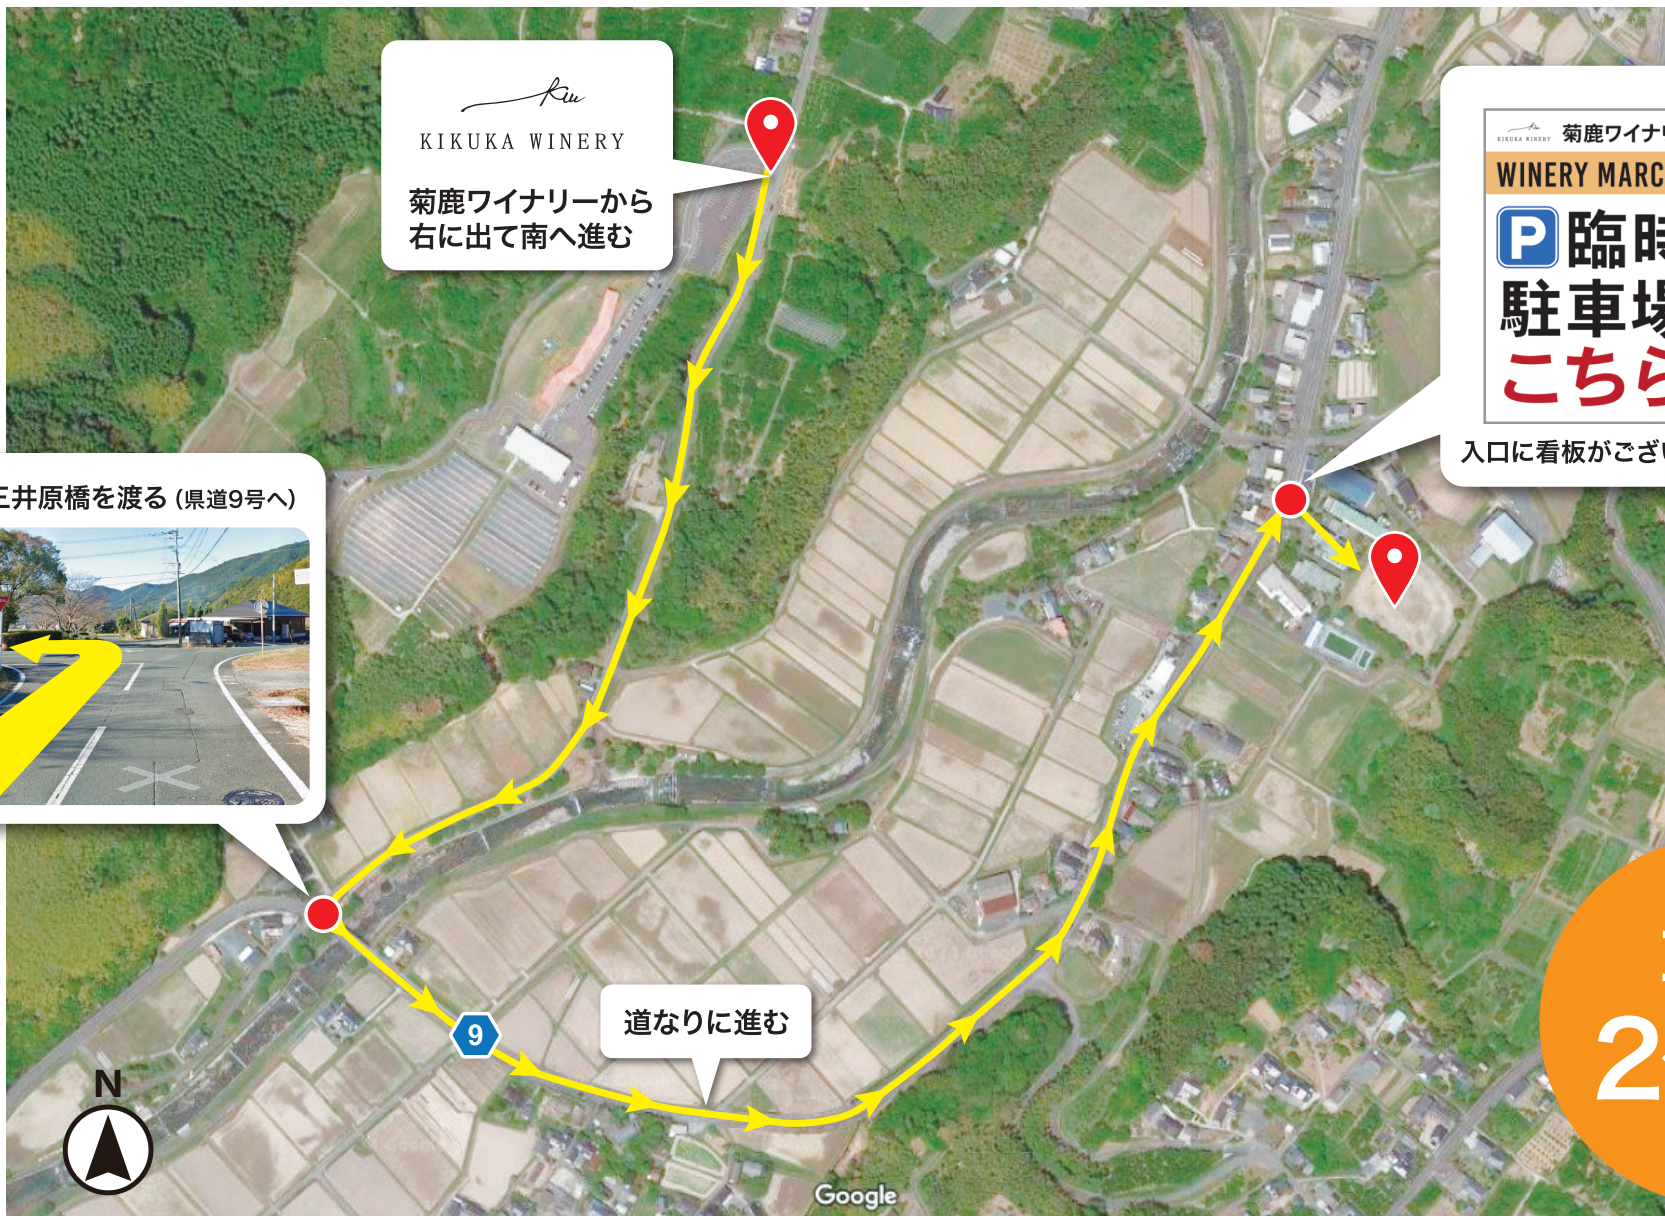

臨時駐車場の ご案内

場所 **山鹿市菊鹿町上内田561 旧内田小学校 運動場**

※ご不明な場合は、上記の住所で車のナビ・Google Map等でルート検索可能です

菊鹿ワイナリー ← **ピストンバス巡回運行中** → 臨時駐車場

目印

菊鹿ワイナリー
WINERY MARCHE
**P 臨時
駐車場
こちら**
入口に看板がございます

車で
2~3分